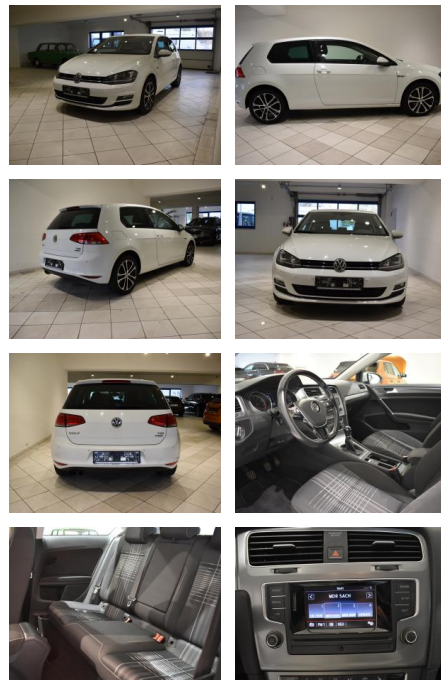

## Volkswagen Golf 1.4 TSI Lounge SHZ 2xPDC Xenon

AH44-ATS1119Angebotsnr.:

<b>Erstzulassung:</b>	<b>Kilometer:</b>	<b>Farbe:</b>	<b>Leistung:</b>	<b>Kraftstoffart:</b>
10.12.2015	68.700	Weiß	92 kW / 125 PS	Benzin

**PREIS**  
**14.910 €**