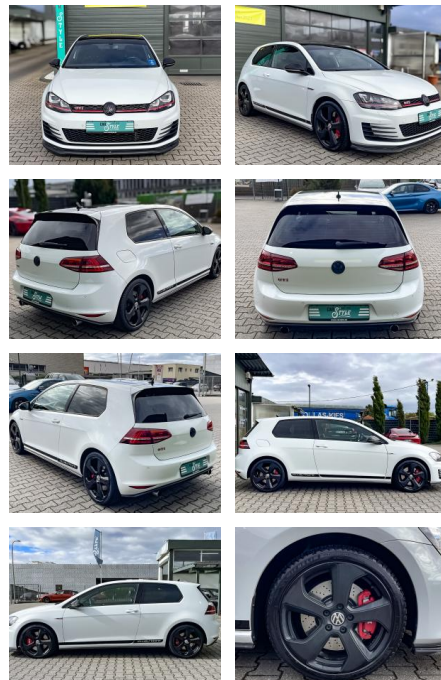

CS01-FO2409388 Angebotsnr.:

Erstzulassung:	Kilometer:	Farbe:	Leistung:	Kraftstoffart:
29.08.2016	100.000	Weiß	169 kW / 230 PS	Benzin

PREIS
16.450 €

FINANZIERUNGSBEISPIEL
Laufzeit: 72 Monate Anzahlung: 25 %
Basis-Finanzierung:* Mtl. Rate:
Zielraten-Finanzierung:** **143 €**