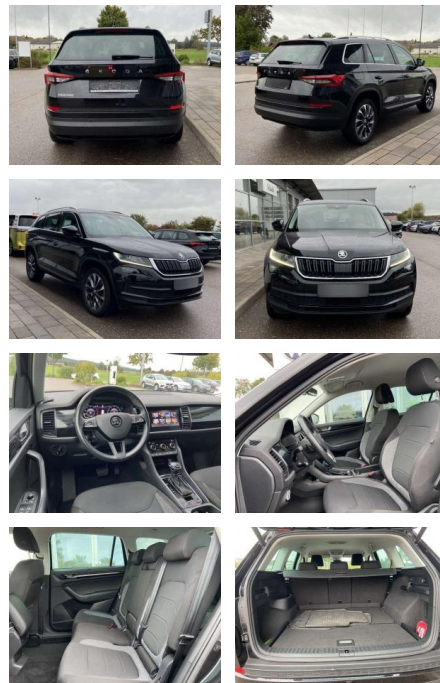

## Skoda Kodiak 2.0 TDI DSG DRIVE 19"+CANTON

SS00-039804 **Angebotsnr.:**

<b>Erstzulassung:</b>	<b>Kilometer:</b>	<b>Farbe:</b>	<b>Leistung:</b>	<b>Kraftstoffart:</b>
01.08.2020	59.998		110 kW / 150 PS	Benzin