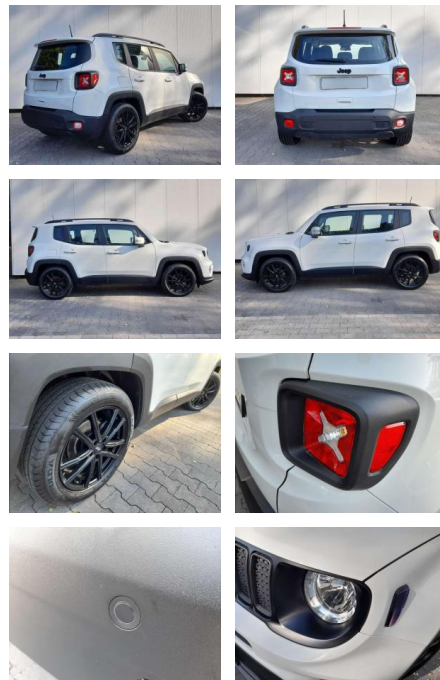

Ihr Ansprechpartner

Herr Maximilian Rose
E-Mail: maximilian.rose@wako.de
Telefon: 04221 922996

Autohaus WAKO GmbH
Seestrassse 1 - 27755 Delmenhorst - Tel.: 04221 / 92290

Jeep Renegade LR

AP08-310904 **Angebotsnr.:**

Erstzulassung:	Kilometer:	Farbe:	Leistung:	Kraftstoffart:	Verbr. komb.	CO2-Emission	CO2-Klasse (WLTP)
01.09.2019	59.500	Weiß	88 kW / 120 PS	Benzin	5,6 l/100km	147 g/km	E

PREIS
19.010 €

FINANZIERUNGSBEISPIEL
Laufzeit: 72 Monate   Anzahlung: 25 %
Basis-Finanzierung:*   Mtl. Rate:
Zielraten-Finanzierung:** **165 €**

* Basisfinanzierung: Anzahlung: 4.753 Euro, Laufzeit: 72 Monate, Nettodarlehen: 14.258 Euro, Gesamtbetrag: 22.428 Euro, Zinssätze: 7.71% Sollz. (gebunden), 7.99% eff.
** Zielratenfinanzierung: Anzahlung: 4.753 Euro, Laufzeit: 72 Monate, Nettodarlehen: 14.258 Euro, Zielrate: 10.456 Euro, Gesamtbetrag: 22.960 Euro, Zinssätze: 7.71% Sollz. (gebunden), 7.99% eff.,
Vermittlung für:
Repräsentatives Beispiel gem. § 17 Abs. 4 PAngV. Diese Finanzierungsangebote sind Beispiele. Gerne ermitteln wir für Sie Ihr individuelles Angebot.

Ausstattung

Sicherheit

- Anti-Blockiersystem ABS

Multimedia

- Radio

Weiteres

- Diesel
- Serienausstattung Airbag Beifahrerseite Airbag Fahrerseite Ambiente-Beleuchtung LED Anhänger-Stabilisierungs-Programm Anti-Blockier-System (ABS) Antriebsart: Frontantrieb Armlehne vorn Außenspiegel elektr. verstell- und heizbar
- beide Außenspiegel Wagenfarbe Befestigungssystem im Kofferraum Beifahrerairbag abschaltbar Blinkleuchte in Außenspiegel integriert Bremsassistent DAB-Tuner (Radioempfang digital) Dachreling schwarz Elektron. Stabilitäts-Programm (ESP) Elektron.

- elektr. verstellbar Lenkrad (Kunstleder) Lenkrad (Leder) Lenkrad heizbar Lenkrad mit Multifunktion Lenksäule (Lenkrad) mechan. verstellbar LM-Felgen Modellpflege Motor 1
- 0 Ltr. - 88 kW T-GDI KAT Multimedia-System UConnect Smartouch (Touchscreen 5") [Mobile Online Dienste Live Service
- Freisprechanlage UConnect (mit Bluetooth-Schnittstelle)
- USB-Anschluss] Nebelscheinwerfer mit integriertem Abbiegelicht Parkbremse elektro-mechanisch Parkpilotsystem hinten Radiovorbereitung
- 6 Lautsprecher Radstand 2570 mm Raucher-Paket Reifen-Reparaturkit Reifendruck-Kontrollsystem Rußpartikelfilter Rücksitzlehne geteilt/klappbar (40:20:40) Rücksitzlehnen geteilt/klappbar

- Englisch
- Türkisch (türkce)
- Kroatisch (hrvatski)
- Russisch Probefahrt ebenso möglich wie eine Fahrzeugbesichtigung auf der Hebebühne Ankauf Ihres Fahrzeugs mit und ohne Folgegeschäft zum fairen Marktpreis Gebrauchtwagen Garantie und Dekra Siegel auf Wunsch möglich unkomplizierte und für Sie bequeme Kaufabwicklung wie Sie es von einem qualifizierten Mehrmarkenbetrieb erwarten dürfen Auf Wunsch Zustellung bis vor die Haustüre Sollte gerade mal der Richtige nicht dabei prämierten Wunschfahrzeugbeschaffungsservice. Sollten Sie zur Besichtigung oder Abholung Ihres Fahrzeuges mit der Bahn anreisen
- holen wir Sie wahlweise am Bahnhof Aßling oder Ostermünchen ab. Wir haben

STÄNDIG ÜBER 15.000 FAHRZEUGE IM BESTAND!