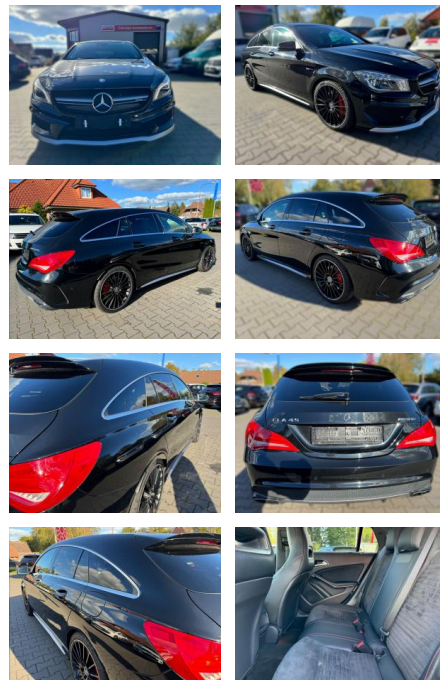

## Mercedes-Benz CLA 45 AMG Shooting Brake 4Matic N...

FA03-40539702 **Angebotsnr.:**

Erstzulassung:	Kilometer:	Farbe:	Leistung:	Kraftstoffart:	Verbr. komb.	CO2-Emission	CO2-Klasse (WLTP)
11.08.2015	115.986	Diverse	265 kW / 360 PS	Benzin	6,9 l/100km	162 g/km	