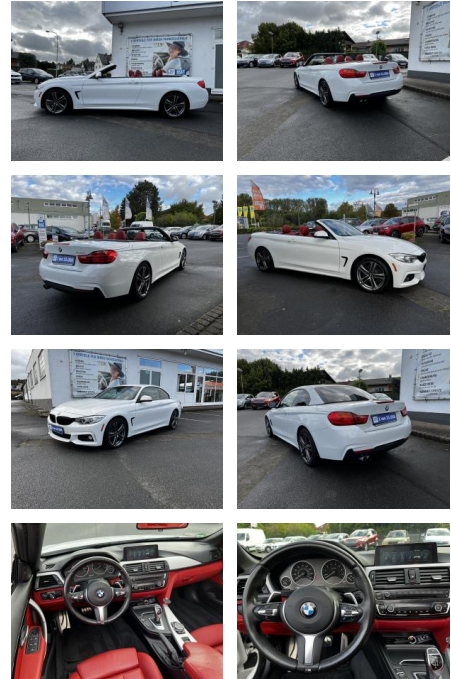

## BMW 430i M Sport\*CAM\*SHZ\*US IMPORT\*

AH18-SH2410-~~07~~gebotsnr.:

Erstzulassung:	Kilometer:	Farbe:	Leistung:	Kraftstoffart:
12.09.2016	82.000	Weiß	185 kW / 252 PS	Benzin

**PREIS**  
**22.780 €**