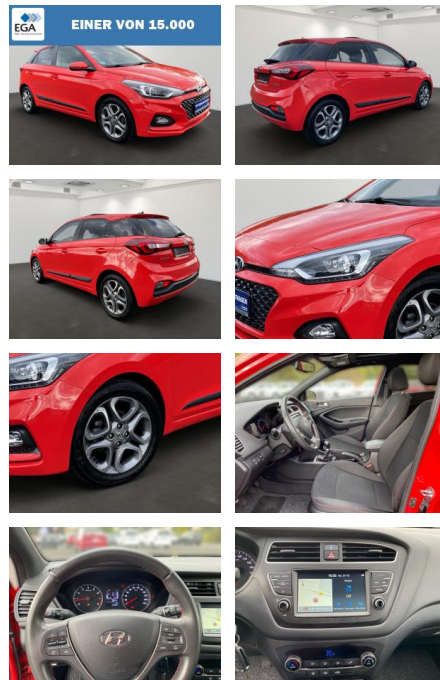

Ihr Ansprechpartner

Herr Maximilian Rose
E-Mail: maximilian.rose@wako.de
Telefon: 04221 922996

Autohaus WAKO GmbH
Seestr. 1 - 27755 Delmenhorst - Tel.: 04221 / 92290

Hyundai i20 1.2 Style Navi Pano

BR01-MD_Z571156
Angebotssnr.:

Erstzulassung:	Kilometer:	Farbe:	Leistung:	Kraftstoffart:
07.08.2019	63.000	Rot	62 kW / 84 PS	Benzin

PREIS	FINANZIERUNGSBEISPIEL	
13.350 €	Laufzeit: 72 Monate	Anzahlung: 25 %
	Basis-Finanzierung:**	Mtl. Rate:
	Zielraten-Finanzierung:**	116 €