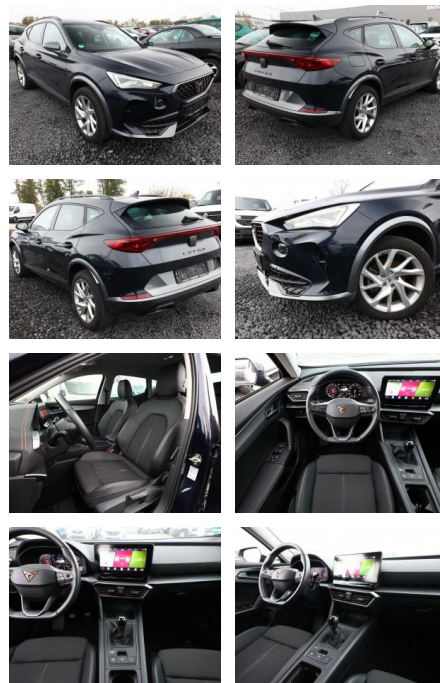

AT27-GW-ABO **Angebotsnr.:**

Erstzulassung:	Kilometer:	Farbe:	Leistung:	Kraftstoffart:
29.04.2022	4.600	Blau	110 kW / 150 PS	Benzin

PREIS
25.760 €

FINANZIERUNGSBEISPIEL

Laufzeit: 72 Monate Anzahlung: 25 %
Basis-Finanzierung:* Mtl. Rate:
Zielraten-Finanzierung:** **223 €**