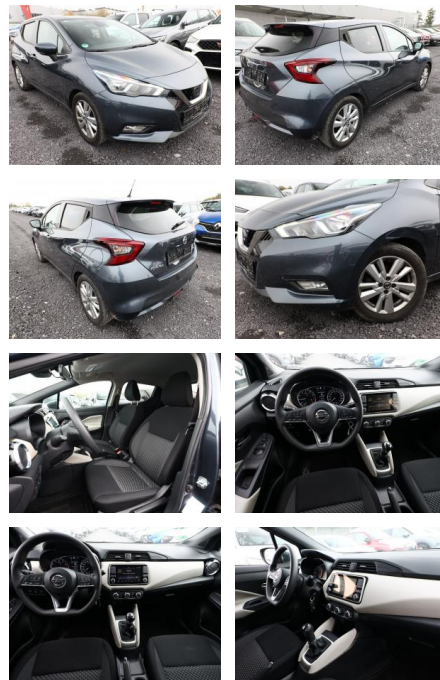

## Nissan Micra 1.0 100 N-Way Nav PDC SHZ

AT27-GW-ABO2020 Angebotsnr.:

Erstzulassung:	Kilometer:	Farbe:	Leistung:	Kraftstoffart:
13.06.2019	64.850	grau	74 kW / 101 PS	Benzin

**PREIS**  
**11.530 €**

**FINANZIERUNGSBEISPIEL**  
Laufzeit: 72 Monate      Anzahlung: 25 %  
Basis-Finanzierung:\*      Mtl. Rate:  
Zielraten-Finanzierung:\*\* **100 €**