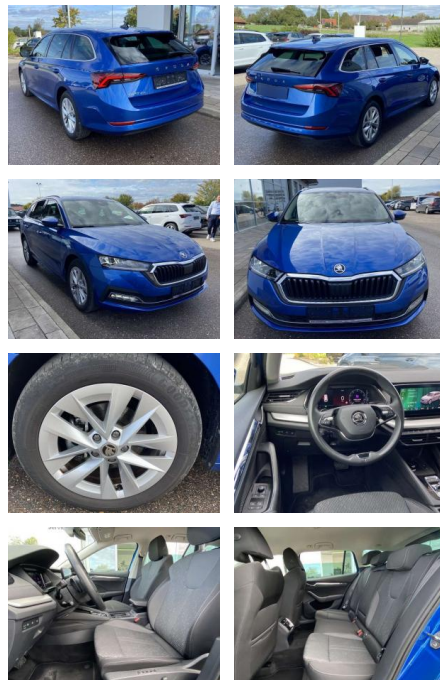

Ihr Ansprechpartner

Herr Friedrich-Wilhelm Nitsch
E-Mail: fritz.nitsch@wako.de
Telefon: 04221 92290

Autohaus WAKO GmbH
Seestrasse 1 - 27755 Delmenhorst - Tel.: 04221 / 92290

Skoda Octavia Combi 2.0 TDI DSG Style 17"

SS00-095690 **Angebotsnr.:**

Erstzulassung:	Kilometer:	Farbe:	Leistung:	Kraftstoffart:
01.08.2022	41.365		85 kW / 116 PS	Benzin

PREIS
26.310 €

FINANZIERUNGSBEISPIEL

Laufzeit: 72 Monate Anzahlung: 25 %
Basis-Finanzierung:* Mtl. Rate:
Zielraten-Finanzierung:** **228 €**

Multimedia

- Radio

Interieur

- Multifunktions-Lederlenkrad mit Schaltwippen Sitzheizung vorne Climatronic Mittelarmlehne vorne Kindersicherung elektrisch betätigt el. Lendenwirbelstützen vorne Rücksitzbanklehne geteilt umlegbar mit Mittelarmlehne Netztrennwand Komfortsitze vorne Vordersitze el. einstellbar mit Memory Isofix Rücksitzbank und Beifahrersitz