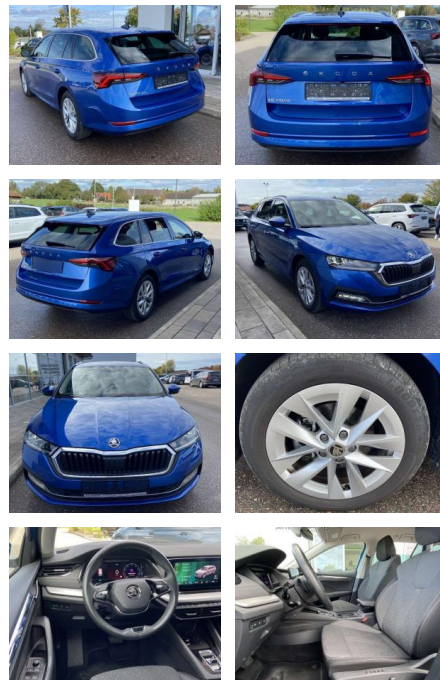

Ihr Ansprechpartner

Herr Friedrich-Wilhelm Nitsch
E-Mail: fritz.nitsch@wako.de
Telefon: 04221 92290

Autohaus WAKO GmbH
Seestr. 1 - 27755 Delmenhorst - Tel.: 04221 / 92290

Skoda Octavia Combi 2.0 TDI DSG Style AHK+17"

SS00-095690AAngebotsnr.:

Erstzulassung:	Kilometer:	Farbe:	Leistung:	Kraftstoffart:
01.08.2022	41.365		85 kW / 116 PS	Benzin

PREIS
27.650 €

FINANZIERUNGSBEISPIEL

Laufzeit: 72 Monate Anzahlung: 25 %
Basis-Finanzierung:* Mtl. Rate:
Zielraten-Finanzierung:** **240 €**

Multimedia

- Radio

Interieur

- Multifunktions-Lederlenkrad mit Schaltwippen Sitzheizung vorne Climatronic Mittelarmlehne vorne Kindersicherung elektrisch betätigt el. Lendenwirbelstützen vorne Rücksitzbanklehne geteilt umlegbar mit Mittelarmlehne Netztrennwand Komfortsitze vorne Vordersitze el. einstellbar mit Memory Isofix Rücksitzbank und Beifahrersitz