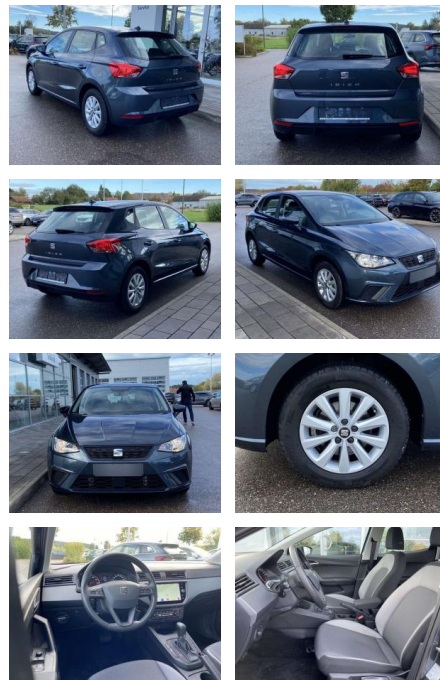

Autohaus WAKO GmbH
Seestr. 1 - 27755 Delmenhorst - Tel.: 04221 / 92290

Ihr Ansprechpartner

Herr Friedrich-Wilhelm Nitsch
E-Mail: fritz.nitsch@wako.de
Telefon: 04221 92290

Seat Ibiza 1.0 TSI DSG Style NAVI+FULL-LINK

SS00-111570 **Angebotsnr.:**

Erstzulassung:	Kilometer:	Farbe:	Leistung:	Kraftstoffart:
01.09.2021	26.489		81 kW / 110 PS	Benzin

PREIS 19.000 €	FINANZIERUNGSBEISPIEL		* Basisfinanzierung: Anzahlung: 4.750 Euro, Laufzeit: 72 Monate, Nettodarlehen: 14.250 Euro, Gesamtbetrag: 22.416 Euro, Zinssätze: 7.71% Sollz. (gebunden), 7.99% eff. ** Zielratenfinanzierung: Anzahlung: 4.750 Euro, Laufzeit: 72 Monate, Nettodarlehen: 14.250 Euro, Zielrate: 10.450 Euro, Gesamtbetrag: 22.947 Euro, Zinssätze: 7.71% Sollz. (gebunden), 7.99% eff., Vermittlung für: Repräsentatives Beispiel gem. § 17 Abs. 4 PAngV. Diese Finanzierungsangebote sind Beispiele. Gerne ermitteln wir für Sie Ihr individuelles Angebot.
	Laufzeit: 72 Monate	Anzahlung: 25 %	
	Basis-Finanzierung:**	Mtl. Rate:	
	Zielraten-Finanzierung:**	Mtl. Rate:	

Ausstattung

Sicherheit

- Anti-Blockiersystem ABS

Multimedia

- Radio

Interieur

- Sitzheizung vorne Innenspiegel automatisch abblendbar Climatronic Mittelarmlehne vorne Vordersitze höhenverstellbar Kindersitzverankerung für Kindersitzsystem ISOFIX 2 Leseleuchten vorne Schubladen unter den Vordersitzen Rücksitzbanklehne geteilt umlegbar Ledermultifunktionslenkrad