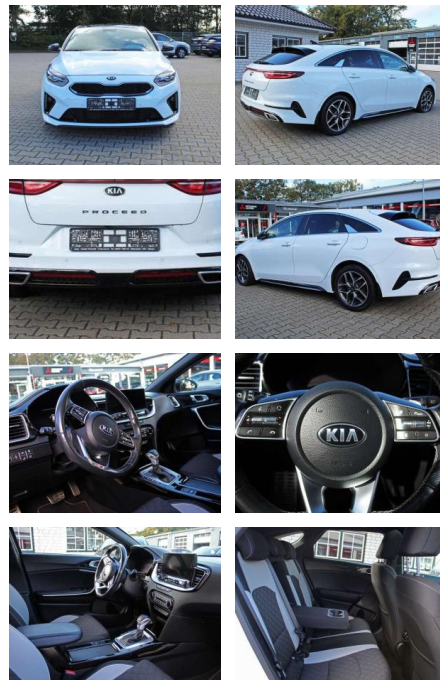

SA14-029845 **Angebotsnr.:**

Erstzulassung:	Kilometer:	Farbe:	Leistung:	Kraftstoffart:	Verbr. komb.	CO2-Emission	CO2-Klasse (WLTP)
01.06.2020	80.400	Weiß	100 kW / 136 PS	Benzin	3,9 l/100km	104 g/km	C

PREIS
24.170 €