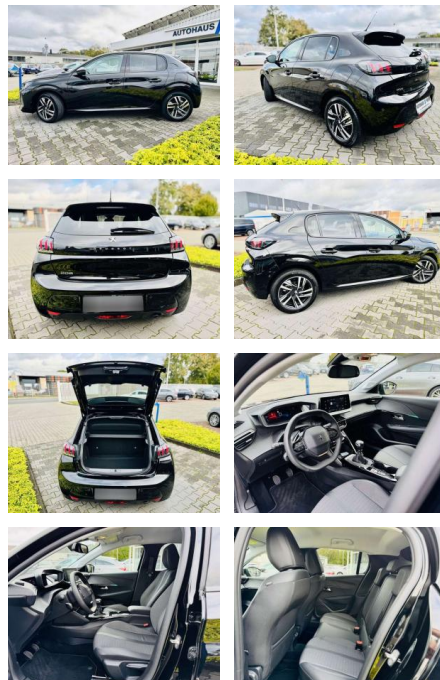

## Peugeot 208 ALLURE, PURTECH, ACC, Digital3D,

AB97-E 7560 **Angebotsnr.:**

Erstzulassung:	Kilometer:	Farbe:	Leistung:	Kraftstoffart:	Verbr. komb.	CO2-Emission	CO2-Klasse (WLTP)
01.07.2023	13.170	Schwarz	74 kW / 101 PS	Benzin	5,0 l/100km	114 g/km	C