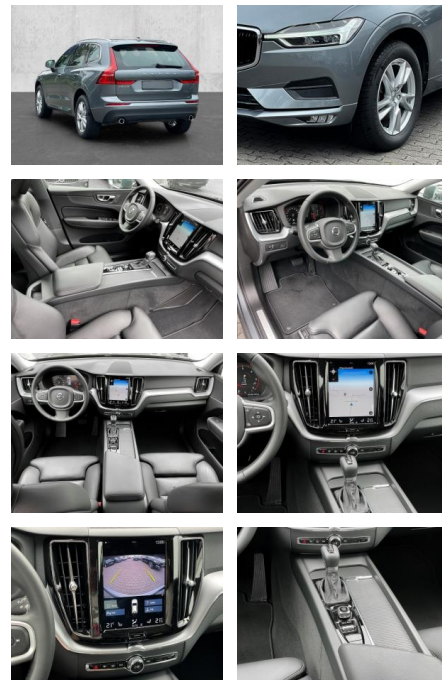

Ihr Ansprechpartner

Herr Friedrich-Wilhelm Nitsch
E-Mail: fritz.nitsch@wako.de
Telefon: 04221 92290

Autohaus WAKO GmbH
Seestrasse 1 - 27755 Delmenhorst - Tel.: 04221 / 92290

Volvo XC60 Momentum Pro 2WD D4 EU6d-T Navi

MA05-2286-24tAngebotsnr.:

Erstzulassung:	Kilometer:	Farbe:	Leistung:	Kraftstoffart:
01.12.2020	39.872	Grau	140 kW / 190 PS	Diesel

PREIS
33.240 €

FINANZIERUNGSBEISPIEL

Laufzeit: 72 Monate   Anzahlung: 25 %
Basis-Finanzierung:*   Mtl. Rate:
Zielraten-Finanzierung:** **288 €**

* Basisfinanzierung: Anzahlung: 8.310 Euro, Laufzeit: 72 Monate, Nettodarlehen: 24.930 Euro, Gesamtbetrag: 39.216 Euro, Zinssätze: 7.71% Sollz. (gebunden), 7.99% eff.
** Zielratenfinanzierung: Anzahlung: 8.310 Euro, Laufzeit: 72 Monate, Nettodarlehen: 24.930 Euro, Zielrate: 18.282 Euro, Gesamtbetrag: 40.145 Euro, Zinssätze: 7.71% Sollz. (gebunden), 7.99% eff.,

Vermittlung für:
Repräsentatives Beispiel gem. § 17 Abs. 4 PAngV. Diese Finanzierungsangebote sind Beispiele. Gerne ermitteln wir für Sie Ihr individuelles Angebot.

Ausstattung

Sicherheit

- PDC Park Distance Control hinten
- Anti-Blockiersystem ABS
- Antischlupfregelung ASC+T
- elektronische Stabilitätskontrolle (ESP / DSP)
- Servolenkung
- Regensensor
- Wegfahrsperre
- Kindersitzbefestigung
- PDC Park Distance Control vorne
- **ABS**
- Airbag
- Beifahrer-Airbag
- Wegfahrsperre
- Seitenairbags
- ESP
- Reifendruckkontrolle
- Traktionskontrolle
- Kopfairbag
- Knieairbag

- Kindersitzbefestigung
- Anhängerstabilisierung
- Pannenset
- **Entertainment: Navigationssystem**
- Soundsystem
- Radio
- Telefonvorbereitung
- AUX-In
- USB-Anschluss
- MP3
- Bluetooth
- Freisprecheinrichtung
- Apple CarPlay
- Android Auto
- Sprachsteuerung
- DAB
- Musikstreaming
- •

Multimedia

- Radio

- el. Sitzverstellung
- Navigation mit Bildschirm
- MP3 Anschluss
- Bluetooth

Komfort

- Zentralverriegelung
- Bordcomputer
- **Servolenkung**
- Zentralverriegelung
- Elektrischer Fensterheber
- Lederausstattung
- Sitzheizung
- Elektrische Aussenspiegel
- Teilbare Ruedsitzlehne
- Tempomat
- Multifunktionslenkrad
- Keyless Go Startfunktion
- Elektrische Sitze
- Innenspiegel autom. abblendbar
- Mittelarmlehne

STÄNDIG ÜBER 15.000 FAHRZEUGE IM BESTAND!