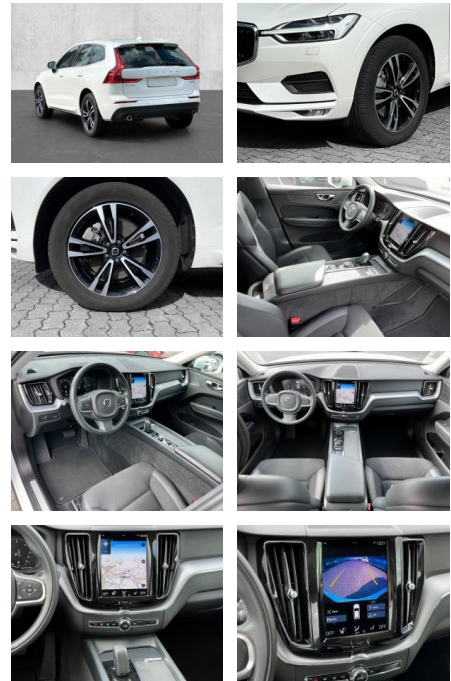

Ihr Ansprechpartner

Herr Maximilian Rose
E-Mail: maximilian.rose@wako.de
Telefon: 04221 922996

Autohaus WAKO GmbH
Seestr. 1 - 27755 Delmenhorst - Tel.: 04221 / 92290

Volvo XC60 Momentum Pro AWD B4 Diesel EU6d

MA05-2674-24tAngebotsnr.:

Erstzulassung:	Kilometer:	Farbe:	Leistung:	Kraftstoffart:
01.11.2020	26.236	Weiß	145 kW / 197 PS	Diesel

PREIS
34.870 €

FINANZIERUNGSBEISPIEL
Laufzeit: 72 Monate   Anzahlung: 25 %
Basis-Finanzierung:*   Mtl. Rate:
Zielraten-Finanzierung:** **303 €**

* Basisfinanzierung: Anzahlung: 8.718 Euro, Laufzeit: 72 Monate, Nettodarlehen: 26.153 Euro, Gesamtbetrag: 41.139 Euro, Zinssätze: 7.71% Sollz. (gebunden), 7.99% eff.
** Zielratenfinanzierung: Anzahlung: 8.718 Euro, Laufzeit: 72 Monate, Nettodarlehen: 26.153 Euro, Zielrate: 19.179 Euro, Gesamtbetrag: 42.114 Euro, Zinssätze: 7.71% Sollz. (gebunden), 7.99% eff.,

Vermittlung für:
Repräsentatives Beispiel gem. § 17 Abs. 4 PAngV. Diese Finanzierungsangebote sind Beispiele. Gerne ermitteln wir für Sie Ihr individuelles Angebot.

Ausstattung

Sicherheit

- PDC Park Distance Control hinten
- Anti-Blockiersystem ABS
- Antischlupfregelung ASC+T
- elektronische Stabilitätskontrolle (ESP / DSP)
- Servolenkung
- Regensensor
- Wegfahrsperre
- Kindersitzbefestigung
- Allrad
- PDC Park Distance Control vorne
- **ABS**
- Airbag
- Beifahrer-Airbag
- Wegfahrsperre
- Seitenairbags
- ESP
- Reifendruckkontrolle
- Traktionskontrolle
- Kopfairbag

- Knieairbag
- Kindersitzbefestigung
- Anhängerstabilisierung
- Pannenset
- **Entertainment: Navigationssystem**
- Soundsystem
- Radio
- Telefonvorbereitung
- USB-Anschluss
- MP3
- Harman-Kardon
- Apple CarPlay
- Android Auto
- Sprachsteuerung
- DAB
- Induktionsladen für Smartphones
- Musikstreaming

Multimedia

- Radio

- Navigation mit Bildschirm
- MP3 Anschluss

Komfort

- Zentralverriegelung
- Bordcomputer
- **Servolenkung**
- Zentralverriegelung
- Elektrischer Fensterheber
- Sitzheizung
- Elektrische Aussenspiegel
- Teilbare Rucksitzlehne
- Tempomat
- Standheizung
- Multifunktionslenkrad
- Keyless Go Startfunktion
- Innenspiegel autom. abblendbar
- Mittellarmlehne
- Innenraumfilter
- Lenksäule einstellbar
- ParkDistanceControl vorne und hinten

STÄNDIG ÜBER 15.000 FAHRZEUGE IM BESTAND!