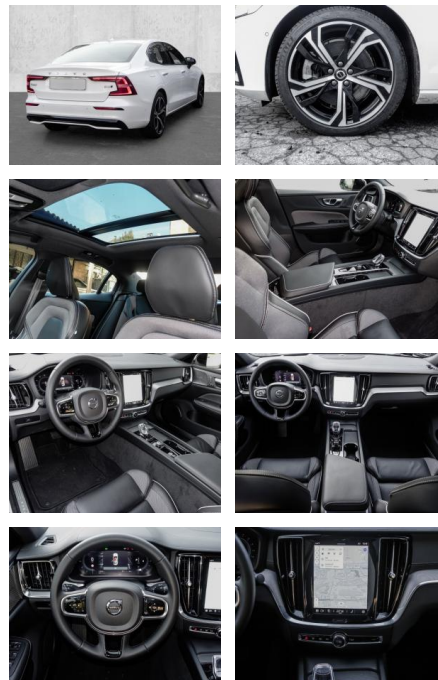

Ihr Ansprechpartner

Herr Maximilian Rose

E-Mail: maximilian.rose@wako.de

Telefon: 04221 922996

Autohaus WAKO GmbH
Seestr. 1 - 27755 Delmenhorst - Tel.: 04221 / 92290

Volvo S60 Ultimate Dark AWD B5 Benzin EU6d

MA05-4209-24 Angebotsnr.:

Erstzulassung:	Kilometer:	Farbe:	Leistung:	Kraftstoffart:
01.01.2024	26.573	Weiß	184 kW / 250 PS	Benzin

PREIS
36.330 €

FINANZIERUNGSBEISPIEL

Laufzeit: 72 Monate   Anzahlung: 25 %
Basis-Finanzierung:*   Mtl. Rate:
Zielraten-Finanzierung:** **308 €**

* Basisfinanzierung: Anzahlung: 9.083 Euro, Laufzeit: 72 Monate, Nettodarlehen: 27.248 Euro, Gesamtbetrag: 42.862 Euro, Zinssätze: 7.71% Sollz. (gebunden), 7.99% eff.
** Zielratenfinanzierung: Anzahlung: 9.083 Euro, Laufzeit: 72 Monate, Nettodarlehen: 27.248 Euro, Zielrate: 18.165 Euro, Gesamtbetrag: 45.402 Euro, Zinssätze: 7.71% Sollz. (gebunden), 7.99% eff.,

Vermittlung für: Santander Consumer Bank
Repräsentatives Beispiel gem. § 17 Abs. 4 PAngV. Diese Finanzierungsangebote sind Beispiele. Gerne ermitteln wir für Sie Ihr individuelles Angebot.

Ausstattung

Sicherheit

- PDC Park Distance Control hinten
- Anti-Blockiersystem ABS
- Antischlupfregelung ASC+T
- elektronische Stabilitätskontrolle (ESP / DSP)
- Servolenkung
- Regensensor
- Wegfahrsperre
- Kindersitzbefestigung
- Allrad
- PDC Park Distance Control vorne
- **ABS**
- Airbag
- Beifahrer-Airbag
- Wegfahrsperre
- Seitenairbags
- ESP
- Reifendruckkontrolle
- Traktionskontrolle
- Kopfairbag

- Kindersitzbefestigung
- Anhängerstabilisierung
- Pannenset
- Notrad
- **Entertainment: Soundsystem**
- Radio
- USB-Anschluss
- Harman-Kardon
- Apple CarPlay
- Android Auto
- DAB
- Induktionsladen für Smartphones

Multimedia

- Radio
- el. Sitzverstellung
- Head UP Display

Komfort

- Zentralverriegelung

- Bordcomputer
- **Servolenkung**
- Zentralverriegelung
- Elektrischer Fensterheber
- Lederausstattung
- Sitzheizung
- Elektrische Aussenspiegel
- Teilbare Rucksitzlehne
- Tempomat
- Multifunktionslenkrad
- Keyless Go Startfunktion
- Elektrische Sitze
- Innenspiegel autom. abblendbar
- Mittelarmlehne
- Innenraumfilter
- Lenksäule einstellbar
- Sportsitze
- ParkDistanceControl vorne und hinten
- Keyless Entry
- Memory Sitze
- Ambientebeleuchtung

STÄNDIG ÜBER 15.000 FAHRZEUGE IM BESTAND!