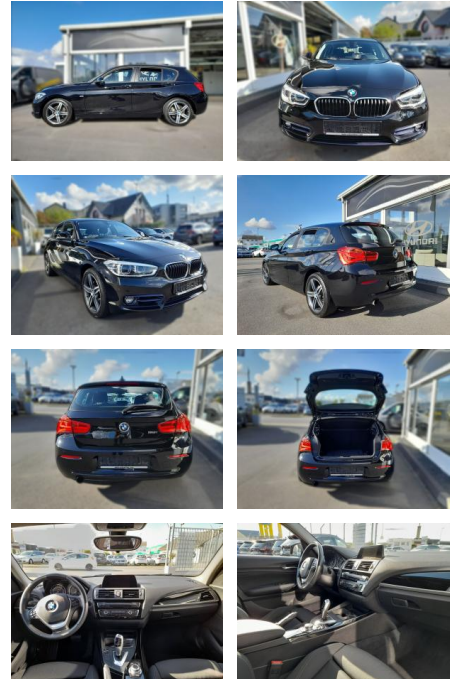

SP05-40576350 **Angebotsnr.:**

Erstzulassung:	Kilometer:	Farbe:	Leistung:	Kraftstoffart:	Verbr. komb.	CO2-Emission	CO2-Klasse (WLTP)
25.11.2016	93.000	Diverse	100 kW / 136 PS	Benzin	5,1 l/100km	119 g/km	