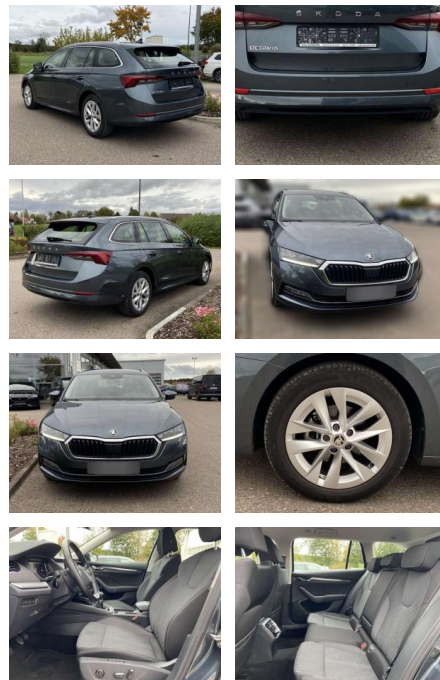

Ihr Ansprechpartner

Herr Maximilian Rose
E-Mail: maximilian.rose@wako.de
Telefon: 04221 922996

Autohaus WAKO GmbH
Seestrass 1 - 27755 Delmenhorst - Tel.: 04221 / 92290

Skoda Octavia Combi 2.0 TDI Style

SS00-116759 **Angebotsnr.:**

Erstzulassung:	Kilometer:	Farbe:	Leistung:	Kraftstoffart:
01.03.2021	55.393		85 kW / 116 PS	Benzin

PREIS
22.190 €

FINANZIERUNGSBEISPIEL
Laufzeit: 72 Monate Anzahlung: 25 %
Basis-Finanzierung:* Mtl. Rate:
Zielraten-Finanzierung:** **193 €**