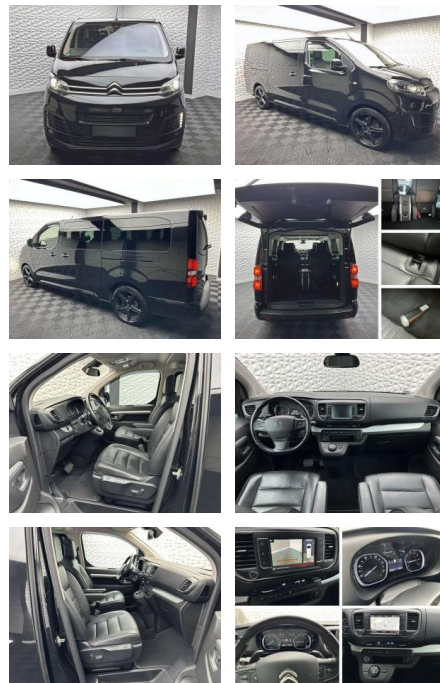

UW00-185955044 Angebotsnr.:

Erstzulassung:	Kilometer:	Farbe:	Leistung:	Kraftstoffart:	Verbr. komb.	CO2-Emission	CO2-Klasse (WLTP)
01.02.2018	65.865	Schwarz	132 kW / 179 PS	Benzin	6,2 l/100km	163 g/km	F