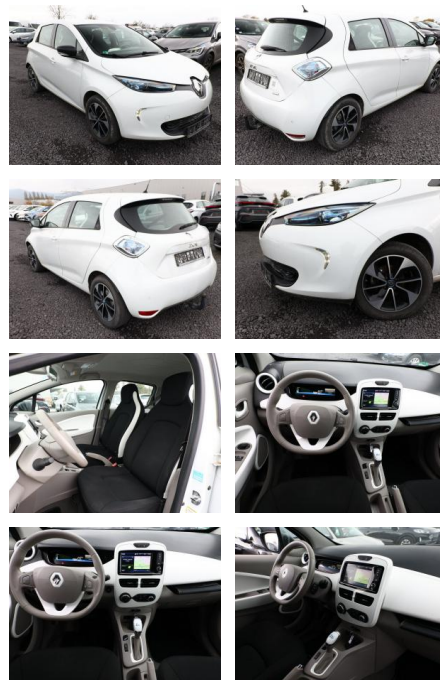

AT27-GW-ABO-Angebotsnr.:

Erstzulassung:	Kilometer:	Farbe:	Leistung:	Kraftstoffart:
26.11.2018	46.875	Diverse	43 kW / 58 PS	Elektro

PREIS
7.940 €

FINANZIERUNGSBEISPIEL

Laufzeit: 72 Monate Anzahlung: 25 %
Basis-Finanzierung:* Mtl. Rate:
Zielraten-Finanzierung:** Mtl. Rate: **69 €**

Multimedia

- Radio
- Navigation mit Bildschirm
- MP3 Anschluss
- Bluetooth

Komfort

- Zentralverriegelung
- Bordcomputer

Interieur

- el. Fensterheber

Exterieur

- Leichtmetallfelgen