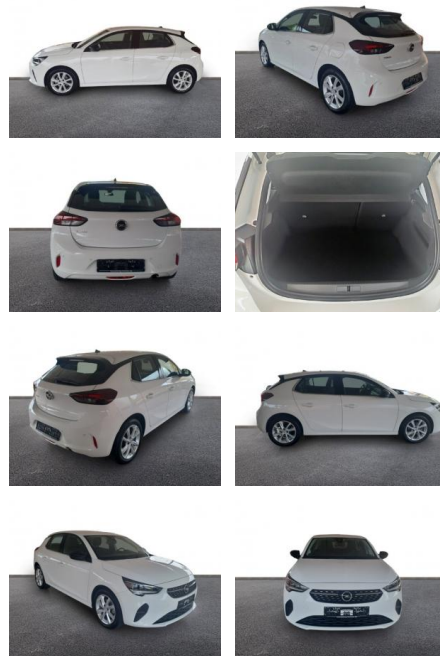

Ihr Ansprechpartner

Herr Friedrich-Wilhelm Nitsch
E-Mail: fritz.nitsch@wako.de
Telefon: 04221 92290

Autohaus WAKO GmbH
Seestrasse 1 - 27755 Delmenhorst - Tel.: 04221 / 92290

Opel Corsa F Elegance 1.2 LED DAB Temp.

AH32-P404582 **Angebotsnr.:**

Erstzulassung:	Kilometer:	Farbe:	Leistung:	Kraftstoffart:
01.03.2023	5.042	Weiß	55 kW / 75 PS	Benzin

PREIS
15.410 €

FINANZIERUNGSBEISPIEL

Laufzeit: 72 Monate Anzahlung: 25 %
Basis-Finanzierung:* Mtl. Rate:
Zielraten-Finanzierung:** **134 €**