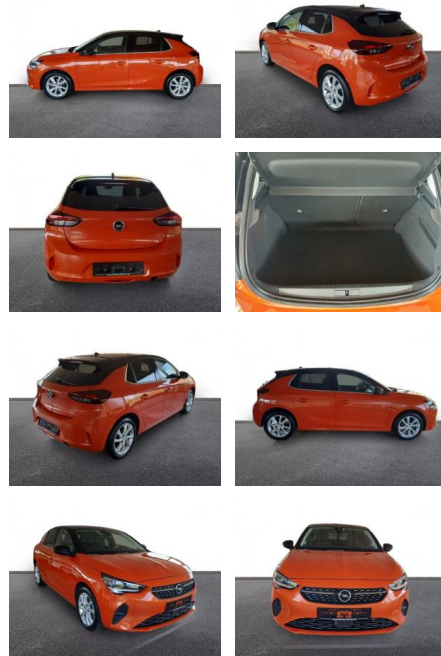

AH32-P407066Angebotsnr.:

Erstzulassung:	Kilometer:	Farbe:	Leistung:	Kraftstoffart:
01.03.2023	21.178	Orange	55 kW / 75 PS	Benzin

PREIS
14.900 €

FINANZIERUNGSBEISPIEL

Laufzeit: 72 Monate Anzahlung: 25 %
 Basis-Finanzierung:* Mtl. Rate:
 Zielraten-Finanzierung:** **129 €**