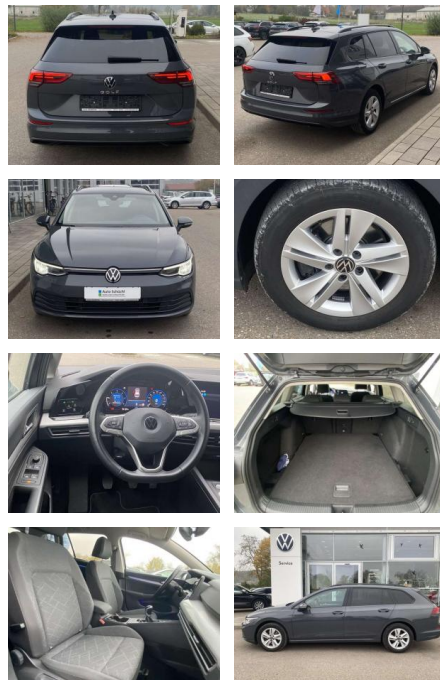

SS00-518536 **Angebotsnr.:**

Erstzulassung:	Kilometer:	Farbe:	Leistung:	Kraftstoffart:
01.07.2021	65.882		85 kW / 116 PS	Benzin

PREIS
20.130 €

FINANZIERUNGSBEISPIEL
Laufzeit: 72 Monate Anzahlung: 25 %
Basis-Finanzierung:* Mtl. Rate:
Zielraten-Finanzierung:** **175 €**