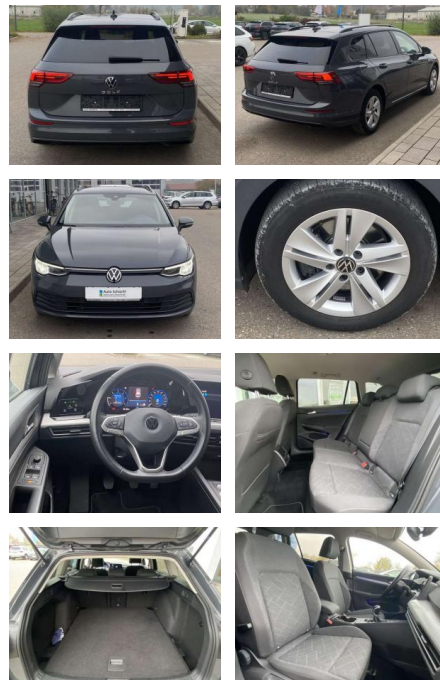

SS00-518536AAngebotsnr.:

Erstzulassung:	Kilometer:	Farbe:	Leistung:	Kraftstoffart:
01.07.2021	65.882		85 kW / 116 PS	Benzin

PREIS
21.470 €

FINANZIERUNGSBEISPIEL

Laufzeit: 72 Monate Anzahlung: 25 %
Basis-Finanzierung:* Mtl. Rate:
Zielraten-Finanzierung:** **186 €**