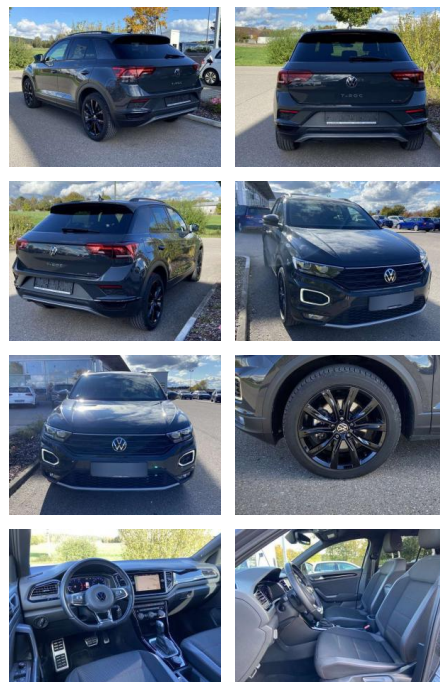

## Volkswagen T-Roc 2.0 TDI DSG 4-MOTION SPORT

SS00-062130 **Angebotsnr.:**

Erstzulassung:	Kilometer:	Farbe:	Leistung:	Kraftstoffart:
01.01.2021	28.324		110 kW / 150 PS	Benzin

**PREIS**  
**29.400 €**