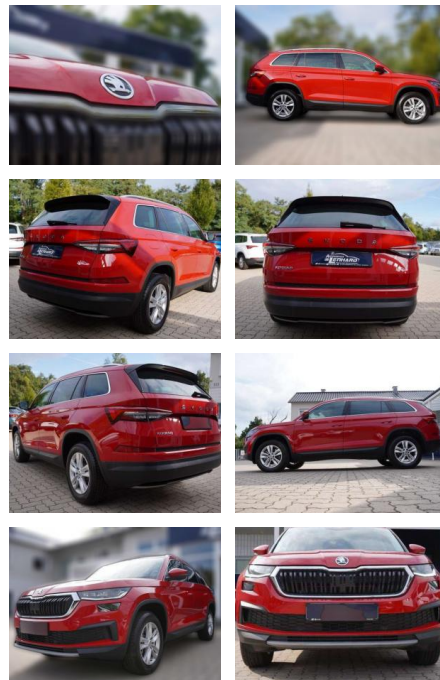

## Skoda Kodiaq 2.0TDI DSG\*7-STZ\*Matrix\*DAB

AL36-7324    **Angebotsnr.:**

Erstzulassung:	Kilometer:	Farbe:	Leistung:	Kraftstoffart:
01.12.2022	22.986	Rot	110 kW / 150 PS	Benzin

**PREIS**  
**37.040 €**