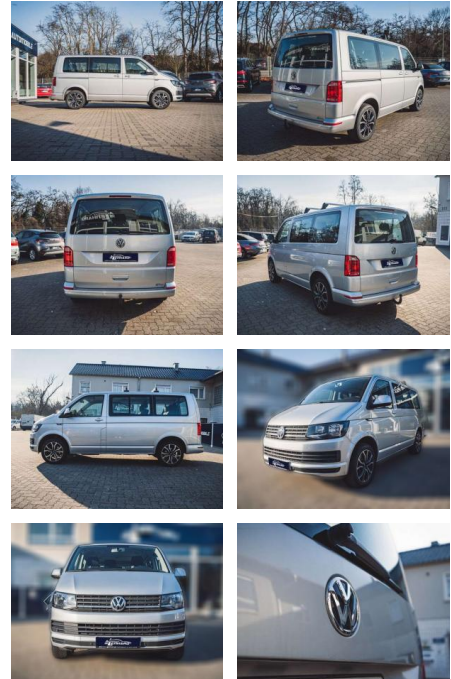

Ihr Ansprechpartner

Herr Maximilian Rose
E-Mail: maximilian.rose@wako.de
Telefon: 04221 922996

Autohaus WAKO GmbH
Seestr. 1 - 27755 Delmenhorst - Tel.: 04221 / 92290

Volkswagen T6 Kombi 2.0

AL36-2923   **Angebotsnr.:**

Erstzulassung:	Kilometer:	Farbe:	Leistung:	Kraftstoffart:	Verbr. komb.	CO2-Emission	CO2-Klasse (WLTP)
01.07.2019	72.128	Silber	110 kW / 150 PS	Benzin	6,3 l/100km	165 g/km	F

PREIS
36.530 €

FINANZIERUNGSBEISPIEL

Laufzeit: 72 Monate   Anzahlung: 25 %
Basis-Finanzierung:*   Mtl. Rate:
Zielraten-Finanzierung:**   **317 €**

* Basisfinanzierung: Anzahlung: 9.133 Euro, Laufzeit: 72 Monate, Nettodarlehen: 27.398 Euro, Gesamtbetrag: 43.098 Euro, Zinssätze: 7.71% Sollz. (gebunden), 7.99% eff.
** Zielratenfinanzierung: Anzahlung: 9.133 Euro, Laufzeit: 72 Monate, Nettodarlehen: 27.398 Euro, Zielrate: 20.092 Euro, Gesamtbetrag: 44.119 Euro, Zinssätze: 7.71% Sollz. (gebunden), 7.99% eff.,

Vermittlung für:
Repräsentatives Beispiel gem. § 17 Abs. 4 PAngV. Diese Finanzierungsangebote sind Beispiele. Gerne ermitteln wir für Sie Ihr individuelles Angebot.

Ausstattung

Sicherheit

- Anti-Blockiersystem ABS

Multimedia

- Radio

Weiteres

- Diesel
- Der T6 Kombi ist ein geräumiges und komfortables Fahrzeug
- das sich ideal für den Transport größerer Gruppen eignet. Mit Platz für neun Personen können Sie bequem Familie
- Freunde oder Kollegen mitnehmen. Der 2.0-Liter-Motor des T6 Kombi bietet ausreichend Leistung für verschiedene Fahrsituationen. Das DSG-Getriebe sorgt für sanfte Gangwechsel und erhöht den Fahrkomfort. Die Standheizung ermöglicht es Ihnen

- das Fahrzeug vor dem Einsteigen zu heizen
- was besonders in kalten Wetterbedingungen praktisch ist. Die Park Distance Control (PDC) erleichtert das Einparken
- indem sie akustische und visuelle Signale gibt
- wenn Hindernisse erkannt werden. Die Alufelgen verleihen dem T6 Kombi ein attraktives äußeres Erscheinungsbild und tragen zur Gesamtaufwertung des Fahrzeugs bei. Die Anhängerkupplung (AHK) bietet die Möglichkeit
- einen Anhänger anzuschließen
- um zusätzlichen Stauraum oder die Möglichkeit zum Transport größerer Gegenstände zu schaffen. Insgesamt ist der T6 Kombi ein vielseitiges Fahrzeug mit zahlreichen Komfort- und Ausstattungsmerkmalen

- die sowohl für den privaten als auch für den gewerblichen Gebrauch geeignet sind. Finanzierung schon ab 4.99% auch ohne Anzahlung Sonderausstattung: Audiosystem Composition Audio (Radio
- SD-Karten-Schnittstelle
- MP3-Wiedergabefunktion)
- Elektrik-Paket 1
- Fahrassistenz-System: Einparkhilfe vorn und hinten
- Fenster im Lade-/FG-Raum: - schiebbar vorn
- feststehend hinten links
- Heckscheibe heizbar
- mit Wischanlage
- Isofix-Aufnahmen für Kindersitz an Rücksitz
- Lackierung: Metallic-Lackierung
- Mobiltelefon Schnittstelle Bluetooth
- Raucher-Paket
- Sitz-Paket: 9-Sitzer

STÄNDIG ÜBER 15.000 FAHRZEUGE IM BESTAND!