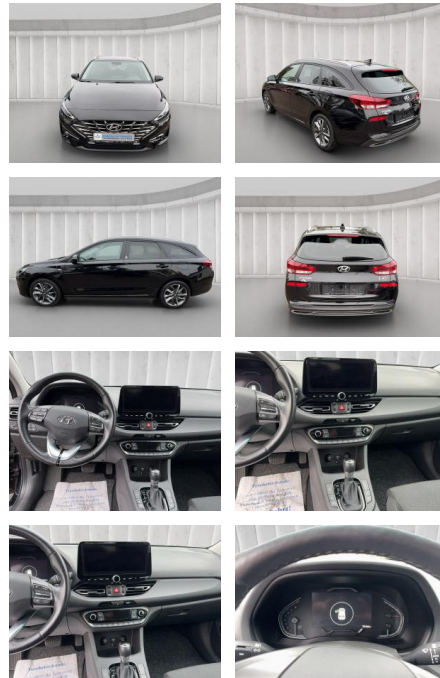

AM12-88113 **Angebotsnr.:**

Erstzulassung:	Kilometer:	Farbe:	Leistung:	Kraftstoffart:
29.09.2021	75.500	Schwarz	118 kW / 160 PS	Benzin

PREIS
21.080 €

FINANZIERUNGSBEISPIEL

Laufzeit: 72 Monate Anzahlung: 25 %
Basis-Finanzierung:* Mtl. Rate:
Zielraten-Finanzierung:** **183 €**

Interieur

- Abgedunkelte Scheiben
- Multifunktionslenkrad
- el. Fensterheber
- Armlehne vorne
- Sitzheizung
- Drive-Mode-Schalter
- Brillenablagefach

Exterieur

- Sommerreifen
- LED-Tagfahrlicht
- LED-Scheinwerfer
- Leichtmetallfelgen
- metallic
- Geschwindigkeitsregelung (Tempomat)