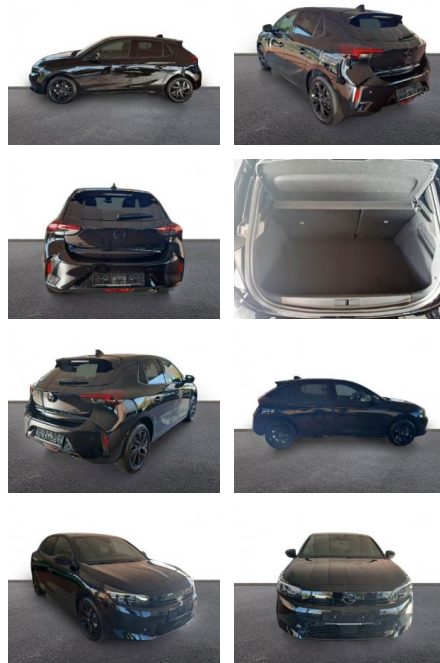

## Opel Corsa F GS 1.2 Turbo Navi LED Apple

AH32-P425363Angebotsnr.:

Erstzulassung:	Kilometer:	Farbe:	Leistung:	Kraftstoffart:
01.09.2023	4.510	Schwarz	74 kW / 101 PS	Benzin

**PREIS**  
**20.050 €**