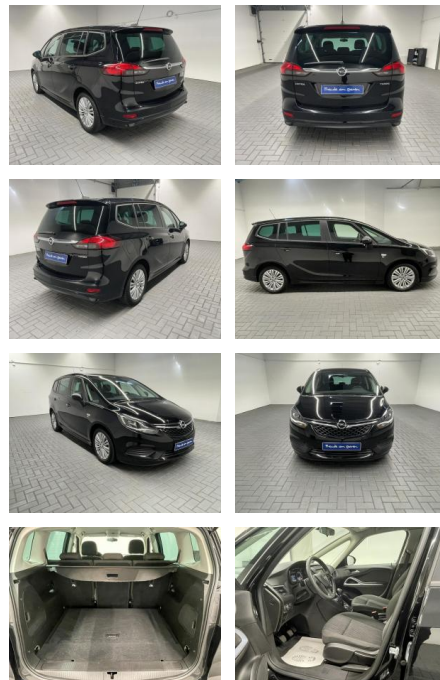

## Opel Zafira "OPC-Line SHZ/PDC/Tempomat

AM35-29256 **Angebotsnr.:**

Erstzulassung:	Kilometer:	Farbe:	Leistung:	Kraftstoffart:
27.12.2017	61.500		103 kW / 140 PS	Benzin

**PREIS**  
**21.820 €**