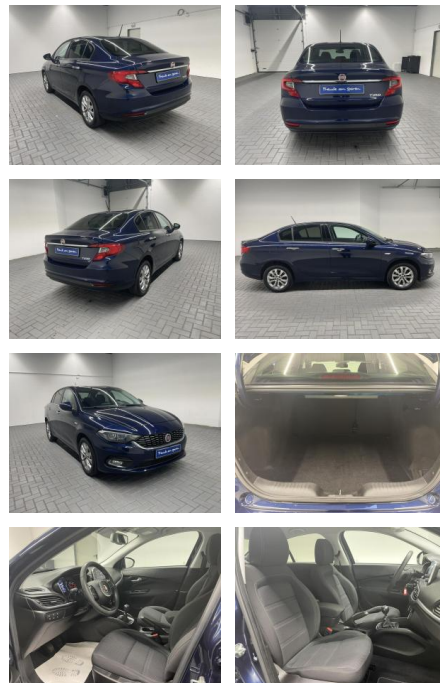

AM35-29305 **Angebotsnr.:**

Erstzulassung:	Kilometer:	Farbe:	Leistung:	Kraftstoffart:
25.09.2019	52.000		70 kW / 95 PS	Benzin

PREIS
15.690 €

FINANZIERUNGSBEISPIEL
Laufzeit: 72 Monate Anzahlung: 25 %
Basis-Finanzierung:* Mtl. Rate:
Zielraten-Finanzierung:** **136 €**