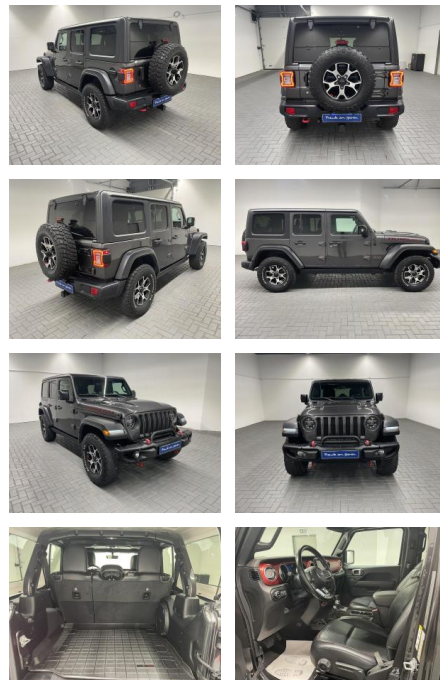

AM35-29301 **Angebotsnr.:**

Erstzulassung:	Kilometer:	Farbe:	Leistung:	Kraftstoffart:
13.07.2020	54.500		200 kW / 272 PS	Benzin

PREIS
62.270 €

FINANZIERUNGSBEISPIEL

Laufzeit: 72 Monate Anzahlung: 25 %
 Basis-Finanzierung:* Mtl. Rate:
 Zielraten-Finanzierung:** **540 €**