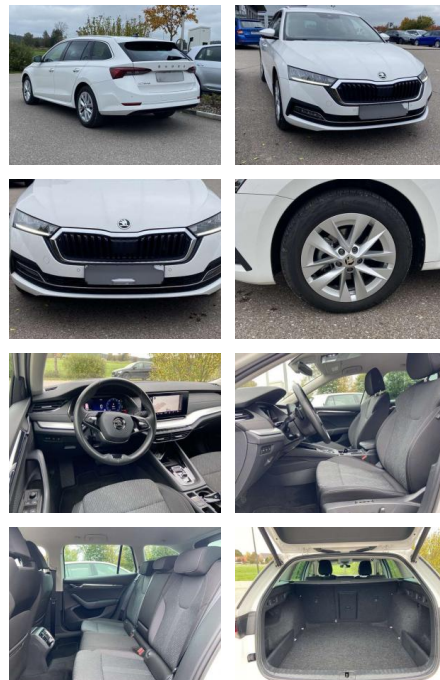

Autohaus WAKO GmbH
Seestr. 1 - 27755 Delmenhorst - Tel.: 04221 / 92290

Ihr Ansprechpartner

Herr Bernard Arndt
E-Mail: bernard.arndt@wako.de
Telefon: 04221 922994

Skoda Octavia Combi 2.0 TDI DSG STYLE EL.HECK

SS00-088436 **Angebotsnr.:**

Erstzulassung:	Kilometer:	Farbe:	Leistung:	Kraftstoffart:
01.08.2022	28.979		110 kW / 150 PS	Benzin

PREIS
29.920 €

FINANZIERUNGSBEISPIEL

Laufzeit: 72 Monate   Anzahlung: 25 %
Basis-Finanzierung:*   Mtl. Rate:
Zielraten-Finanzierung:** **260 €**

* Basisfinanzierung: Anzahlung: 7.480 Euro, Laufzeit: 72 Monate, Nettodarlehen: 22.440 Euro, Gesamtbetrag: 35.299 Euro, Zinssätze: 7.71% Sollz. (gebunden), 7.99% eff.
** Zielratenfinanzierung: Anzahlung: 7.480 Euro, Laufzeit: 72 Monate, Nettodarlehen: 22.440 Euro, Zielrate: 16.456 Euro, Gesamtbetrag: 36.136 Euro, Zinssätze: 7.71% Sollz. (gebunden), 7.99% eff.,

Vermittlung für:
Repräsentatives Beispiel gem. § 17 Abs. 4 PAngV. Diese Finanzierungsangebote sind Beispiele. Gerne ermitteln wir für Sie Ihr individuelles Angebot.

Ausstattung

Sicherheit

- Anti-Blockiersystem ABS

Multimedia

- Radio

Interieur

- Multifunktions-Lederlenkrad mit Schaltwippen Sitzheizung vorne Climatronic Mittelarmlehne vorne Kindersicherung elektrisch betätigt el. Lendenwirbelstützen vorne Rücksitzbanklehne geteilt umlegbar mit Mittelarmlehne Netztrennwand Komfortsitze vorne Vordersitze el. einstellbar mit Memory Isofix Rücksitzbank und Beifahrersitz

Exterieur

- beheizbare Scheibenwaschdüsen vorne abgedunkelte Scheiben hinten

- animiert Licht- und Regensensor Tagfahrlicht Nebelscheinwerfer Technik: Seitenairbags vorne Einparkhilfe vorne und hinten Sprachsteuerung Front Assist mit Warnen und Bremsen auf Fahrzeuge
- Fußgänger und Radfahrer Scheckheftgepflegt Servotronic Berganfahrassistent 4 x elektrische Fensterheber el. Differenzialsperre (XDS) Verkehrszeichenerkennung Reifendruckkontrolle Start-Stop-Automatik autom. Distanzregelung ACC (Abstandstempomat) el. Parkbremse inkl. AutoHold-Funktion SCR (AdBlue) Pannen-Set Spurwechselassistent Müdigkeitserkennung Keyless Advanced - schlüsselloses Schließ- und Startsystem e-Call Notrufsystem Euro 6d-ISC-FCM Fahrassistent Travel Assist mit Spurhalteassistent Lane-Assist und

- Samstags bis 16:00 Uhr geöffnet. Gerne beraten wir Sie über günstige Finanzierungsmodelle und nehmen Ihr derzeitiges Fahrzeug in Zahlung. www.auto-schuechl.de/finanzierung Irrtümer
- Änderungen oder Zwischenverkauf vorbehalten. www.auto-schuechl.de

Weiteres

- Diesel
- Pakete: 7-Gang-DSG-Automatikgetriebe

STÄNDIG ÜBER 15.000 FAHRZEUGE IM BESTAND!