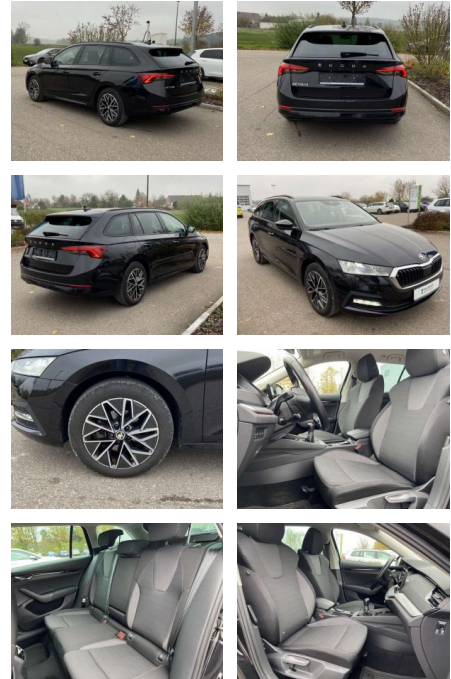

## Skoda Octavia Combi 1.5 TSI Ambition 17"

SS00-028698 **Angebotsnr.:**

Erstzulassung:	Kilometer:	Farbe:	Leistung:	Kraftstoffart:
01.07.2021	28.758		110 kW / 150 PS	Benzin

**PREIS**  
**27.140 €**