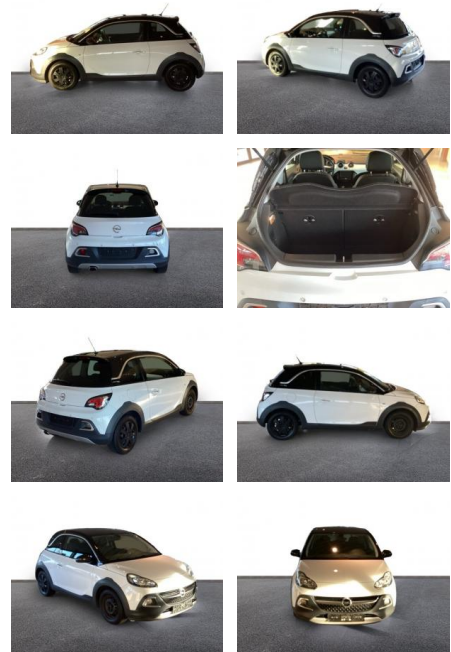

## Opel Adam Rocks Navi Apple CarPlay Android

AH32-G611737Angebotsnr.:

Erstzulassung:	Kilometer:	Farbe:	Leistung:	Kraftstoffart:
01.08.2016	104.694	Weiß	64 kW / 87 PS	Benzin

**PREIS**  
**7.700 €**