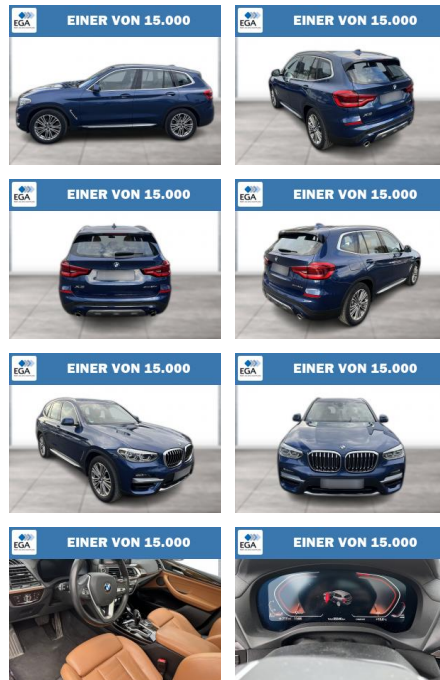

Ihr Ansprechpartner

Herr Maximilian Rose
E-Mail: maximilian.rose@wako.de
Telefon: 04221 922996

Autohaus WAKO GmbH
Seestr. 1 - 27755 Delmenhorst - Tel.: 04221 / 92290

BMW X3 xDrive20d Panorama HeadUp Navi LED

WG08-218821 Angebotsnr.:

Erstzulassung:	Kilometer:	Farbe:	Leistung:	Kraftstoffart:
01.09.2020	85.640	Blau	140 kW / 190 PS	Diesel

PREIS
36.940 €

FINANZIERUNGSBEISPIEL
Laufzeit: 72 Monate Anzahlung: 25 %
Basis-Finanzierung:* Mtl. Rate:
Zielraten-Finanzierung:** **320 €**