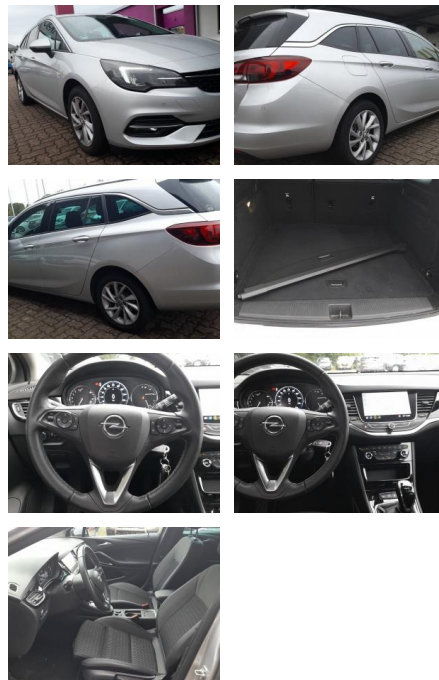

AT27-GW-ABO-4450-4450
Angebotssnr.:

Erstzulassung:	Kilometer:	Farbe:	Leistung:	Kraftstoffart:
17.12.2019	49.450	Silber	96 kW / 131 PS	Benzin

PREIS
14.330 €

FINANZIERUNGSBEISPIEL

Laufzeit: 72 Monate Anzahlung: 25 %
 Basis-Finanzierung:* Mtl. Rate:
 Zielraten-Finanzierung:** **124 €**

Multimedia

- Radio
- Navigation mit Bildschirm

Komfort

- Zentralverriegelung
- Bordcomputer

Interieur

- Multifunktionslenkrad
- el. Fensterheber
- Sitzheizung

Exterieur

- Leichtmetallfelgen
- metallic
- Nebelscheinwerfer
- Dachreling