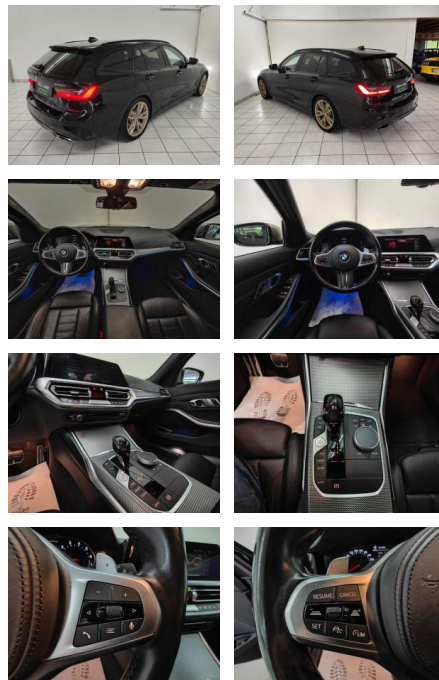

## BMW 340 Touring xDrive \*LASER \*HUD \*AHK\*ACC\*

HA14-L07114 Angebotsnr.:

Erstzulassung:	Kilometer:	Farbe:	Leistung:	Kraftstoffart:	Verbr. komb.	CO2-Emission	CO2-Klasse (WLTP)
01.04.2021	97.780	Schwarz	275 kW / 374 PS	Benzin	6,9 l/100km	157 g/km	F