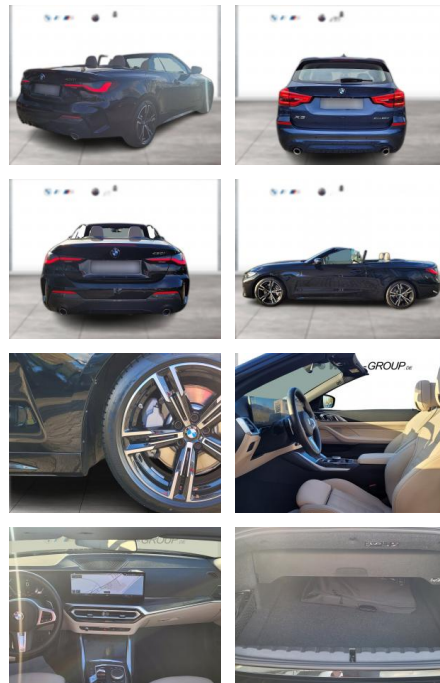

Erstzulassung:	Kilometer:	Farbe:	Leistung:	Kraftstoffart:
01.12.2023	18.075	Schwarz	180 kW / 245 PS	Benzin

PREIS
54.450 €

FINANZIERUNGSBEISPIEL

Laufzeit: 72 Monate Anzahlung: 25 %
Basis-Finanzierung:* Mtl. Rate:
Zielraten-Finanzierung:** **472 €**