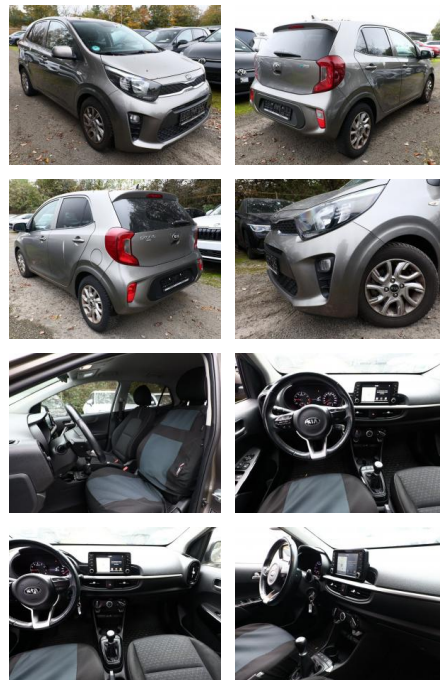

Autohaus WAKO GmbH
 Seestr. 1 - 27755 Delmenhorst - Tel.: 04221 / 92290

Ihr Ansprechpartner

Herr Bernard Arndt
 E-Mail: bernard.arndt@wako.de
 Telefon: 04221 922994

Kia Picanto 1.2 ISG 84 Dream-Team Nav

AT27-GW-ASG Angebotssnr.:

Erstzulassung:	Kilometer:	Farbe:	Leistung:	Kraftstoffart:
02.12.2019	47.300	Silber	62 kW / 84 PS	Benzin

PREIS	FINANZIERUNGSBEISPIEL	
11.040 €	Laufzeit: 72 Monate	Anzahlung: 25 %
	Basis-Finanzierung:**	Mtl. Rate:
	Zielraten-Finanzierung:**	Mtl. Rate: 96 €