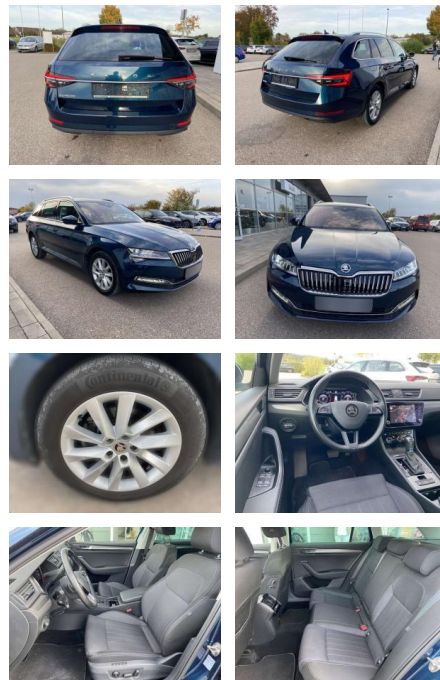

Autohaus WAKO GmbH
Seestr. 1 - 27755 Delmenhorst - Tel.: 04221 / 92290

Ihr Ansprechpartner

Herr Friedrich-Wilhelm Nitsch
E-Mail: fritz.nitsch@wako.de
Telefon: 04221 92290

Skoda Superb Combi 2.0 TSI DSG Style AHK+17"

SS00-073104AAngebotsnr.:

Erstzulassung:	Kilometer:	Farbe:	Leistung:	Kraftstoffart:
01.07.2020	43.185		140 kW / 190 PS	Benzin

PREIS
31.770 €

FINANZIERUNGSBEISPIEL

Laufzeit: 72 Monate   Anzahlung: 25 %
Basis-Finanzierung:*   Mtl. Rate:
Zielraten-Finanzierung:** **276 €**

* Basisfinanzierung: Anzahlung: 7.943 Euro, Laufzeit: 72 Monate, Nettodarlehen: 23.828 Euro, Gesamtbetrag: 37.482 Euro, Zinssätze: 7.71% Sollz. (gebunden), 7.99% eff.
** Zielratenfinanzierung: Anzahlung: 7.943 Euro, Laufzeit: 72 Monate, Nettodarlehen: 23.828 Euro, Zielrate: 17.474 Euro, Gesamtbetrag: 38.370 Euro, Zinssätze: 7.71% Sollz. (gebunden), 7.99% eff.,

Vermittlung für:
Repräsentatives Beispiel gem. § 17 Abs. 4 PAngV. Diese Finanzierungsangebote sind Beispiele. Gerne ermitteln wir für Sie Ihr individuelles Angebot.

Ausstattung

Sicherheit

- Anti-Blockiersystem ABS

Multimedia

- Radio

Interieur

- Sitzheizung vorne Mittelarmlehne vorne Innenspiegel automatisch abblendbar Climatronic Kindersicherung elektrisch betätigt Kindersitzverankerung für Kindersitzsystem ISOFIX Seitenairstops vorn und hinten Vordersitze el. verstellbar - Fahrersitz mit Memory el. Lendenwirbelstützen vorne Rücksitzbanklehne geteilt umlegbar mit Mittelarmlehne Netztrennwand Make-Up Spiegel
- beleuchtet 2 Leseleuchten vorn und 2 hinten Komfortsitze vorne Multifunktions-Sportlederlenkrad mit

Exterieur

- beheizbare Frontscheibe abnehmbare Anhängerkupplung beheizbare Scheibenwaschdüsen vorne elektrische Heckklappe Außenspiegel el. anklapp-/einstell-/beheizbar mit Memory - automatisch abblendbar abgedunkelte Scheiben hinten Leichtmetallräder 17" Licht- und Sicht: LED-Scheinwerfer Tagfahrlicht Dynamic Light Assist für LED-Matrix-Scheinwerfer Licht- und Regensensor Scheinwerferreinigungsanlage Nebelscheinwerfer mit Abbiegelicht Kurvenfahrlicht Technik: Front-Assist mit City-Notbremsassistent Einparkhilfe vorne und hinten Scheckheftgepflegt Servotronic Berganfahrassistent Verkehrszeichenerkennung Reifendruckkontrolle Start-Stop-Automatik autom. Distanzregelung ACC (Abstandstempomat)

- Samstags bis 16:00 Uhr geöffnet. Gerne beraten wir Sie über günstige Finanzierungsmodelle und nehmen Ihr derzeitiges Fahrzeug in Zahlung. www.auto-schuechl.de/finanzierung Irrtümer
- Änderungen oder Zwischenverkauf vorbehalten. www.auto-schuechl.de

Weiteres

- Pakete: 7-Gang-DSG-Automatikgetriebe Businesspaket Amundsen

STÄNDIG ÜBER 15.000 FAHRZEUGE IM BESTAND!