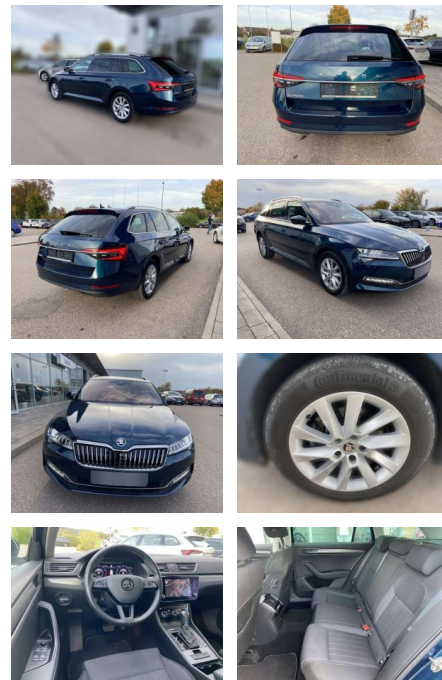

Ihr Ansprechpartner

Herr Friedrich-Wilhelm Nitsch
E-Mail: fritz.nitsch@wako.de
Telefon: 04221 92290

Autohaus WAKO GmbH
Seestr. 1 - 27755 Delmenhorst - Tel.: 04221 / 92290

Skoda Superb Combi 2.0 TSI DSG Style 17"+NAVI

SS00-073104 **Angebotsnr.:**

Erstzulassung:	Kilometer:	Farbe:	Leistung:	Kraftstoffart:
01.07.2020	43.185		140 kW / 190 PS	Benzin

PREIS	FINANZIERUNGSBEISPIEL	
30.430 €	Laufzeit: 72 Monate Anzahlung: 25 %	* Basisfinanzierung: Anzahlung: 7.608 Euro, Laufzeit: 72 Monate, Nettodarlehen: 22.823 Euro, Gesamtbetrag: 35.901 Euro, Zinssätze: 7.71% Sollz. (gebunden), 7.99% eff.
	Basis-Finanzierung:** Mtl. Rate:	** Zielratenfinanzierung: Anzahlung: 7.608 Euro, Laufzeit: 72 Monate, Nettodarlehen: 22.823 Euro, Zielrate: 16.737 Euro, Gesamtbetrag: 36.752 Euro, Zinssätze: 7.71% Sollz. (gebunden), 7.99% eff.,
	Zielraten-Finanzierung:** 264 €	Vermittlung für: Repräsentatives Beispiel gem. § 17 Abs. 4 PAngV. Diese Finanzierungsangebote sind Beispiele. Gerne ermitteln wir für Sie Ihr individuelles Angebot.

Ausstattung

Sicherheit

- Anti-Blockiersystem ABS

Multimedia

- Radio

Interieur

- Sitzheizung vorne Mittelarmlehne vorne Innenspiegel automatisch abblendbar Climatronic Kindersicherung elektrisch betätigt Kindersitzverankerung für Kindersitzsystem ISOFIX Seitenairstops vorn und hinten Vordersitze el. verstellbar - Fahrersitz mit Memory el. Lendenwirbelstützen vorne Rücksitzbanklehne geteilt umlegbar mit Mittelarmlehne Netztrennwand Make-Up Spiegel
- beleuchtet 2 Leseleuchten vorn und 2 hinten Komfortsitze vorne Multifunktions-Sportlederlenkrad mit

Exterieur

- beheizbare Frontscheibe beheizbare Scheibenwaschdüsen vorne elektrische Heckklappe Außenspiegel el. anklapp-/einstell-/beheizbar mit Memory - automatisch abblendbar abgedunkelte Scheiben hinten Leichtmetallräder 17" Licht- und Sicht: LED-Scheinwerfer Tagfahrlicht Dynamic Light Assist für LED-Matrix-Scheinwerfer Licht- und Regensensor Scheinwerferreinigungsanlage Nebelscheinwerfer mit Abbiegelicht Kurvenfahrlicht Technik: Front-Assist mit City-Notbremsassistent Einparkhilfe vorne und hinten Scheckheftgepflegt Servotronic Berganfahrassistent Verkehrszeichenerkennung Reifendruckkontrolle Start-Stop-Automatik autom. Distanzregelung ACC (Abstandstempomat) el. Parkbremse inkl. AutoHold-Funktion

- Samstags bis 16:00 Uhr geöffnet. Gerne beraten wir Sie über günstige Finanzierungsmodelle und nehmen Ihr derzeitiges Fahrzeug in Zahlung. www.auto-schuechl.de/finanzierung Irrtümer
- Änderungen oder Zwischenverkauf vorbehalten. www.auto-schuechl.de

Weiteres

- Pakete: 7-Gang-DSG-Automatikgetriebe Businesspaket Amundsen

STÄNDIG ÜBER 15.000 FAHRZEUGE IM BESTAND!