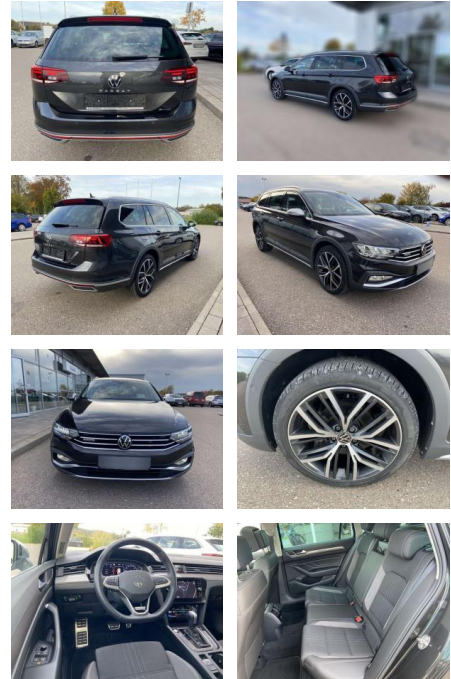

SS00-030119AAngebotsnr.:

Erstzulassung:	Kilometer:	Farbe:	Leistung:	Kraftstoffart:
01.12.2021	26.732		147 kW / 200 PS	Benzin

PREIS
38.980 €

FINANZIERUNGSBEISPIEL

Laufzeit: 72 Monate Anzahlung: 25 %
Basis-Finanzierung:* Mtl. Rate:
Zielraten-Finanzierung:** **338 €**