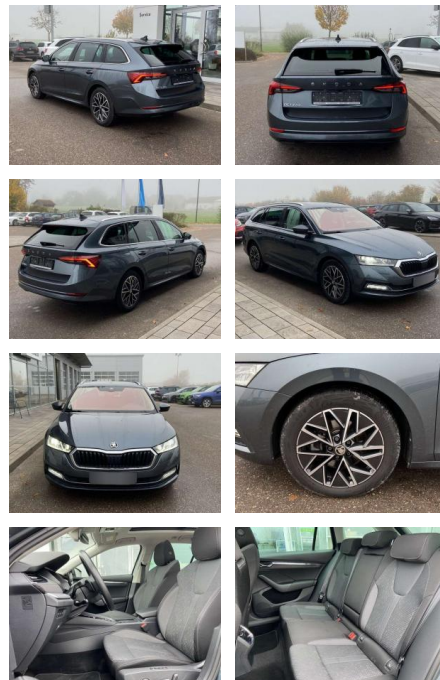

SS00-127466 **Angebotsnr.:**

Erstzulassung:	Kilometer:	Farbe:	Leistung:	Kraftstoffart:
01.04.2021	47.580		110 kW / 150 PS	Benzin

PREIS
29.510 €

FINANZIERUNGSBEISPIEL

Laufzeit: 72 Monate Anzahlung: 25 %
Basis-Finanzierung:* Mtl. Rate:
Zielraten-Finanzierung:** **256 €**