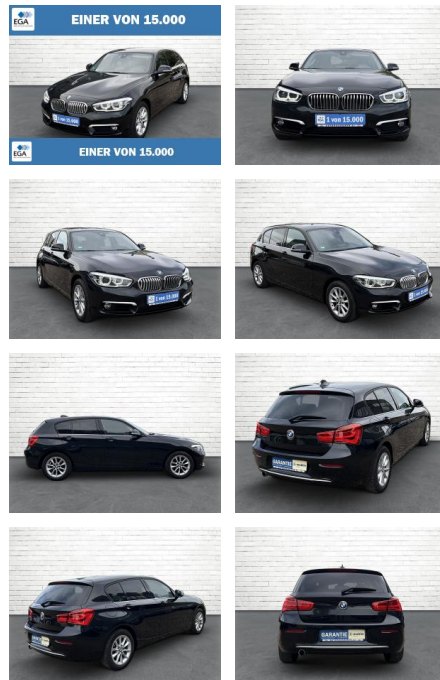

AB73-0023-1099 Angebotsnr.:

Erstzulassung:	Kilometer:	Farbe:	Leistung:	Kraftstoffart:
10.12.2018	46.636	Schwarz	80 kW / 109 PS	Benzin

PREIS	FINANZIERUNGSBEISPIEL	
16.450 €	Laufzeit: 72 Monate	Anzahlung: 25 %
	Basis-Finanzierung:**	Mtl. Rate:
	Zielraten-Finanzierung:**	143 €