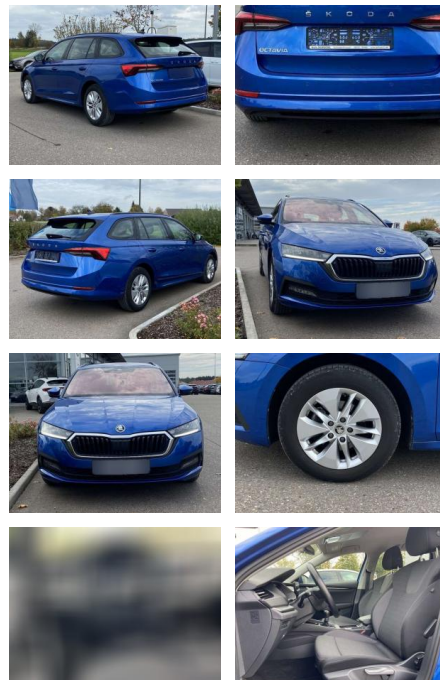

## Skoda Octavia Combi 2.0 TDI Ambition AHK

SS00-137807AAngebotsnr.:

| Erstzulassung: | Kilometer: | Farbe: | Leistung:      | Kraftstoffart: |
|----------------|------------|--------|----------------|----------------|
| 01.04.2021     | 46.262     |        | 85 kW / 116 PS | Benzin         |