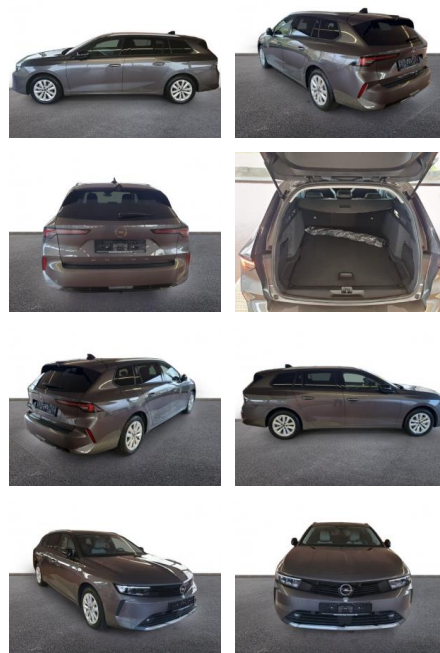

AH32-P107007Angebotnr.:

Erstzulassung:	Kilometer:	Farbe:	Leistung:	Kraftstoffart:
01.10.2023	7.997	Grau	81 kW / 110 PS	Benzin

PREIS
22.520 €

FINANZIERUNGSBEISPIEL

Laufzeit: 72 Monate Anzahlung: 25 %
Basis-Finanzierung:* Mtl. Rate:
Zielraten-Finanzierung:** **195 €**