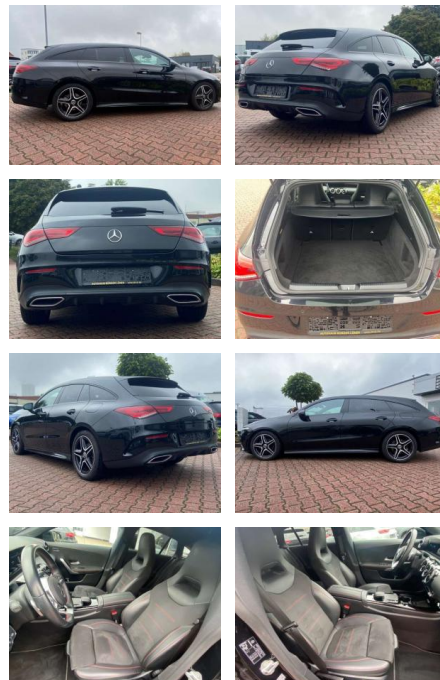

## Mercedes-Benz CLA 200 Shooting Brake LED Navi Ka...

AR35-L238292 | Angebotsnr.:

<b>Erstzulassung:</b>	<b>Kilometer:</b>	<b>Farbe:</b>	<b>Leistung:</b>	<b>Kraftstoffart:</b>
01.08.2021	61.609	Schwarz	110 kW / 150 PS	Benzin