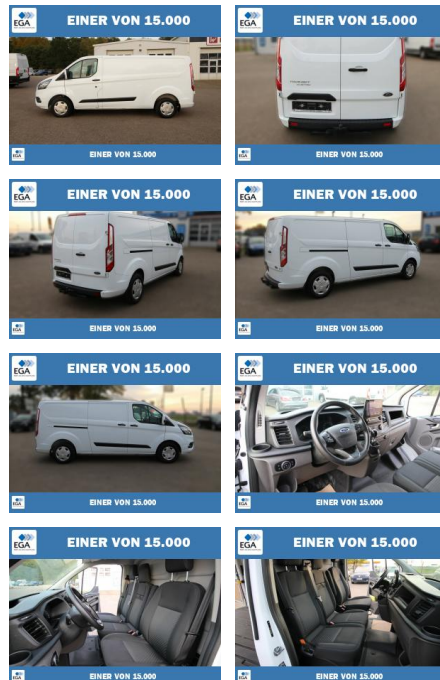

Ihr Ansprechpartner

Herr Friedrich-Wilhelm Nitsch
E-Mail: fritz.nitsch@wako.de
Telefon: 04221 92290

Autohaus WAKO GmbH
Seestrassse 1 - 27755 Delmenhorst - Tel.: 04221 / 92290

Ford Transit Custom EcoBlue 320 L2 Trend AHK

PW01-07751-127 Angebotsnr.:

Erstzulassung:	Kilometer:	Farbe:	Leistung:	Kraftstoffart:
01.02.2023	59.790	Weiß	96 kW / 131 PS	Diesel

PREIS	FINANZIERUNGSBEISPIEL	
27.910 €	Laufzeit: 72 Monate	Anzahlung: 25 %
	Basis-Finanzierung:**	Mtl. Rate:
	Zielraten-Finanzierung:**	242 €